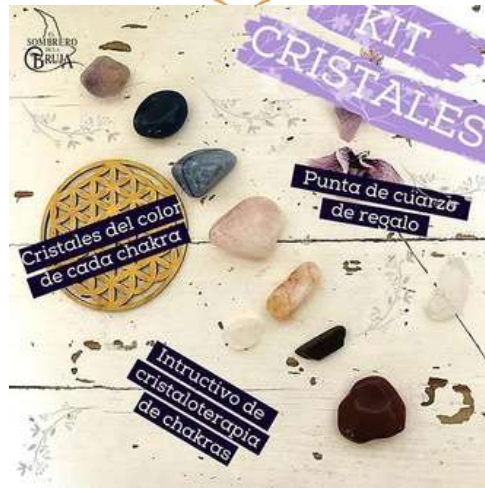

Mantel para altar azul con plateado
Precio \$880 MXN \$52 USD

Péndulo con collar, colgante de Hada o Pentagrama
Precio \$70 MXN \$4 USD

Bolsa estampada
Precio unitario \$150 MXN \$9 USD

Espejo de obsidiana
Precio \$1100 MXN \$65 USD

Poción de activación de magia
Precio \$250 MXN \$14 USD

Los precios en USD cambian de acuerdo al día

Productos MÁGICOS

Tijeras Renacentistas
Precio \$950 MXN \$56 USD

Ki Cristales
Precio \$280 MXN \$16 USD